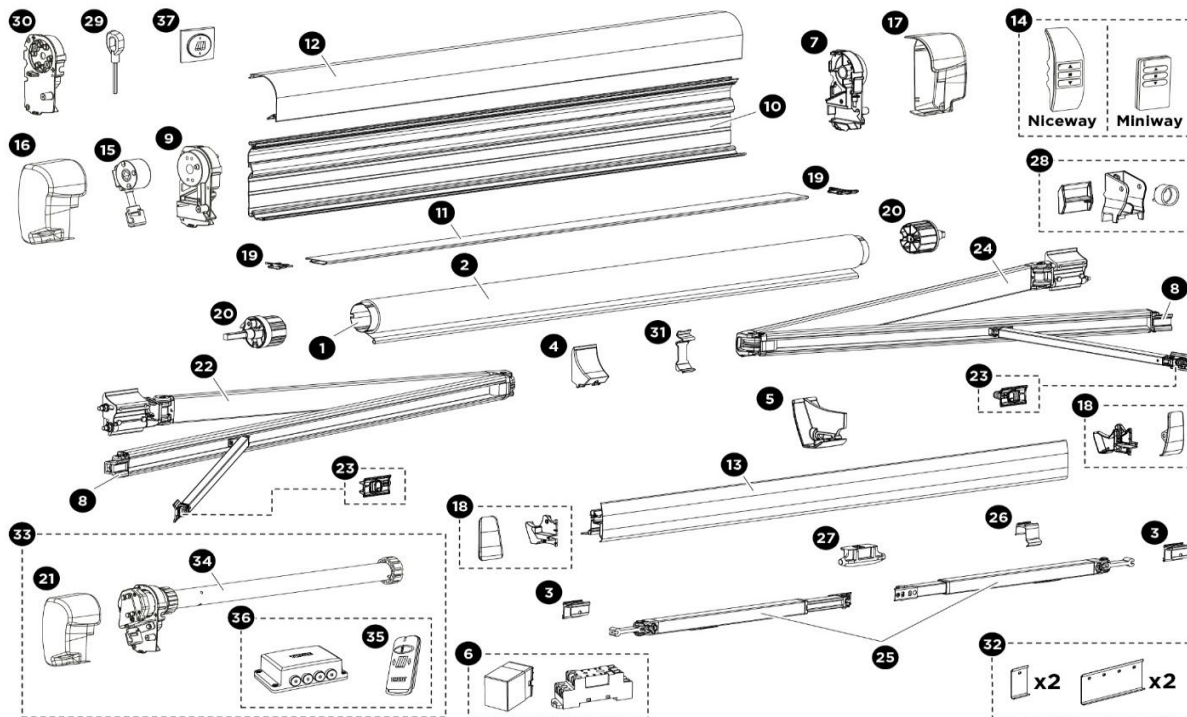

2026 SPARE PARTS LIST

8000

THULE
SWEDEN

02AWW0006

	ART.NR.	DESCRIPTION	TRADE £ (ex.VAT)
1	1500601797	ROLLER TUBE 70 / 8000 -3,50M	0.00
	1500601798	ROLLER TUBE 70 / 8000 -4,00M	0.00
	1500601799	ROLLER TUBE 70 / 8000 -4,50M	0.00
	1500601800	ROLLER TUBE 70 / 8000 -5,00M	0.00
	1500601801	ROLLER TUBE 70 / 8000 -5,50M	0.00
	1500601802	ROLLER TUBE 70 / 8000 -6,00M	0.00
2	1500601832	FABRIC 3,50M 8000 31	0.00
	1500601833	FABRIC 3,50M 8000 32	0.00
	1500600082	FABRIC 4.00M 8000 22 RAL 9002	0.00
	1500601701	FABRIC 4.00M 8000 31	0.00
	1500601702	FABRIC 4.00M 8000 32	0.00
	1500600089	FABRIC 4.50M 8000 22 RAL 9002	0.00
	1500601703	FABRIC 4.50M 8000 31	0.00
	1500601704	FABRIC 4.50M 8000 32	0.00
	1500601705	FABRIC 5.00M 8000 31	0.00
	1500601706	FABRIC 5.00M 8000 32	0.00
	1500600104	FABRIC 5.50M 8000 22 RAL 9002	0.00
	1500601707	FABRIC 5.50M 8000 31	0.00
	1500601708	FABRIC 5.50M 8000 32	0.00
	1500600111	FABRIC 6.00M 8000 22 RAL 9002	0.00
	1500601686	FABRIC 6.00M 8000 31	0.00
	1500601709	FABRIC 6.00M 8000 32	0.00
3	1500601602	CONNECT. SUPP. ARM	0.00
4	1500600325	LEAD RAIL HOLD DOWN 8000	0.00
5	1500600326	GLIDING ANGLE LEAD RAIL 8000	0.00
6	1500600863	RELAIS + FEET MOTOR 8000 220V	0.00
7	1500600865	RH MAIN HOUS.END PL. ASSY 8000	0.00
	1500600867	RH ENDPLATE 8000 220V	0.00
8	1500601259	LH+RH CONN.LEAD RAIL	0.00
	1500602760	LH+RH STOP SPRING ARM 8000 / 9200	0.00
9	1500600871	L.H. END PLATE ASSY 8000	0.00