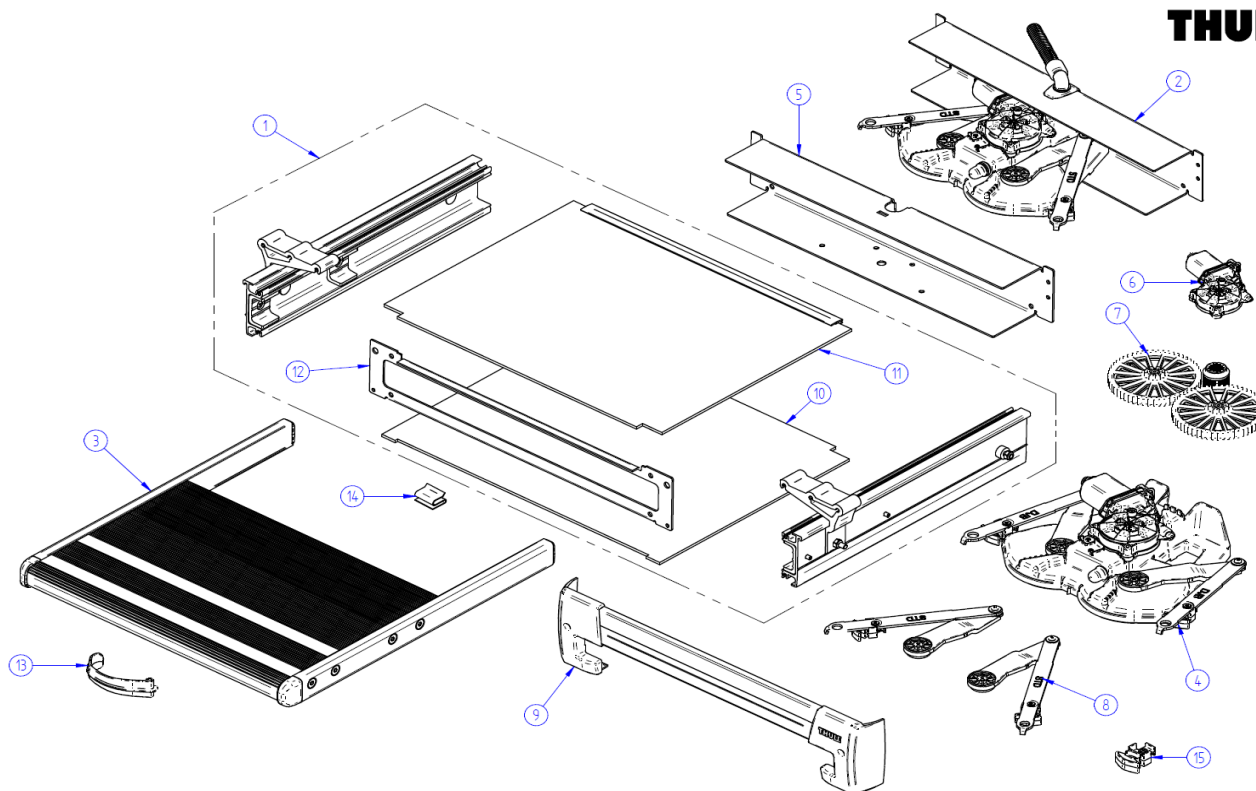

2026 SPARE PARTS LIST

Slide-Out Step G2 Crafter

THULE
SWEDEN

SDD605

THULE
SWEDEN

THULE SLIDE OUT G2 Crafter

SDD605-00

	ART.NR.	DESCRIPTION	TRADE £ (ex.VAT)
1	1500603686	FRAME SLO G2 CFT 400	0.00
	1500603687	FRAME SLO G2 CFT 550	0.00
	1500603688	FRAME SLO G2 CFT 700	0.00
2	1500603692	MOTOR COMPLETE SLO G2 CFT 400	0.00
	1500603693	MOTOR COMPLETE SLO G2 CFT 550	0.00
	1500603694	MOTOR COMPLETE SLO G2 CFT 700	0.00
3	1500603698	FOOTBOARD COMPLETE SLO G2 CFT 400	0.00
	1500603699	FOOTBOARD COMPLETE SLO G2 CFT 550	0.00
	1500603700	FOOTBOARD COMPLETE SLO G2 CFT 700	0.00
4	1500603702	MOTOR DRIVE UNIT SLO G2 CFT G2	0.00
5	1500603720	MOTOR PLATE SLO G2 400	0.00
	1500603722	MOTOR PLATE SLO G2 550	0.00
	1500603723	MOTOR PLATE SLO G2 700	0.00
6	1500603660	MOTOR SO G2	0.00
7	1500603648	REPAIR KIT PINION SLO G2	0.00
8	1500603707	DRIVING ARMS SLO G2 CFT G2	0.00
9	1500603703	FRONT PROTECTION SLO G2 DJB/CFT 400	0.00
	1500603704	FRONT PROTECTION SLO G2 DJB/CFT 550	0.00
	1500603705	FRONT PROTECTION SLO G2 DJB/CFT 700	0.00
10	1500603711	LOWER PROTECTION SLO G2 CFT 400	0.00
	1500603712	LOWER PROTECTION SLO G2 CFT 550	0.00
	1500603713	LOWER PROTECTION SLO G2 CFT 700	0.00
11	1500603717	UPPER PROTECTION SLO G2 CFT 400 + H PROFILE	0.00
	1500603718	UPPER PROTECTION SLO G2 CFT 550 + H PROFILE	0.00
	1500603719	UPPER PROTECTION SLO G2 CFT 700 + H PROFILE	0.00
12	1500603242	FRONT PLATE SLO 400	0.00
	1500603232	FRONT PLATE SLO 550	0.00
	1500603243	FRONT PLATE SLO 700	0.00
13	1500603404	SAFETY HOOK FOOTBOARD SLO	0.00
14	1500602752	FIXATION SPRING PROTECTION COVER - 6PCS	0.00
15	1500603726	END STOP FOOTBOARD SLO G2	0.00