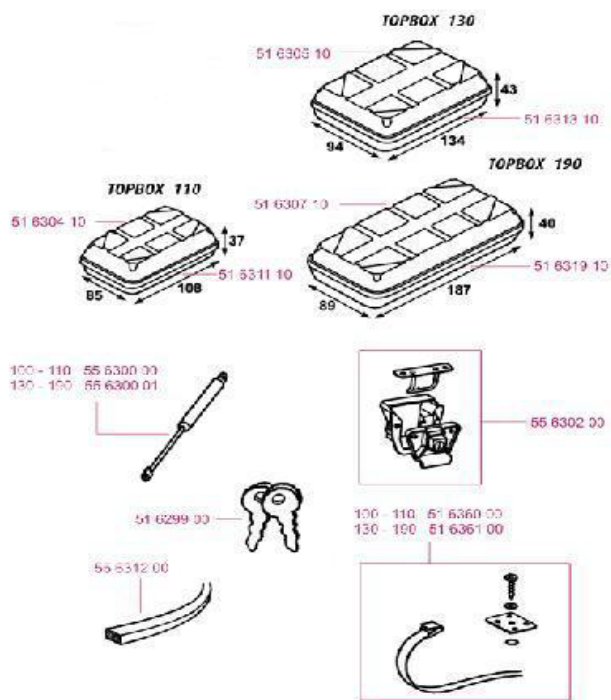

2026 SPARE PARTS LIST

Boxes

TOP-BOX