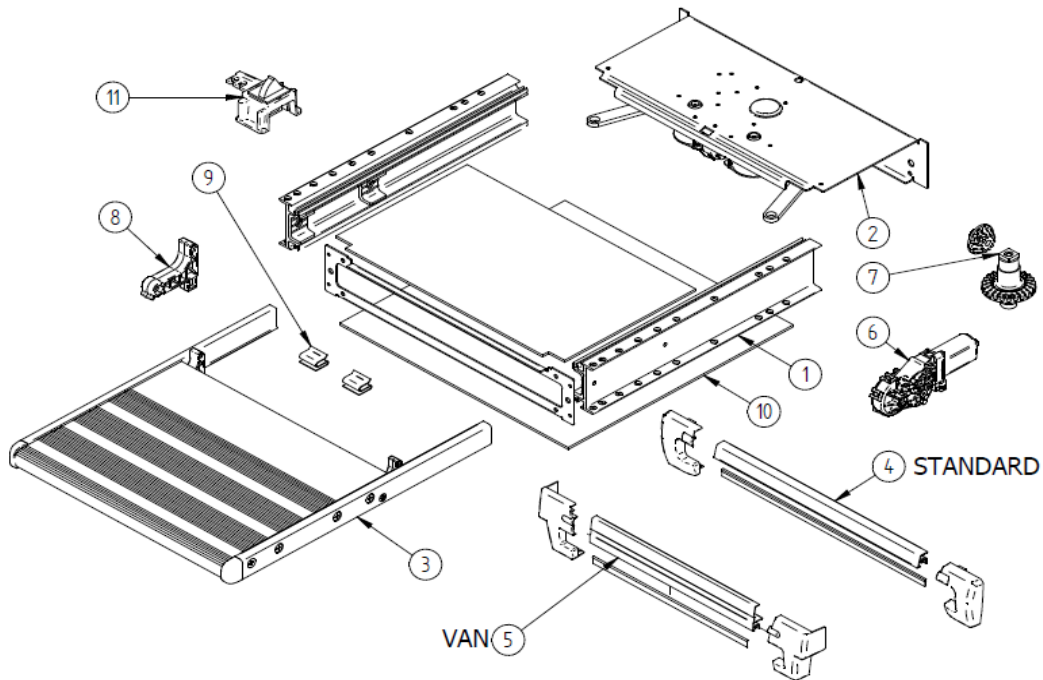

2026 SPARE PARTS LIST
Slide-Out Step V12

THULE
SWEDEN

SDB612

THULE
SWEDEN

THULE Slide out 12V 2012

SDB612-03

	ART.NR.	DESCRIPTION	TRADE £ (ex.VAT)
1	1500602729	FRAME SLIDE OUT 400 2012	Not available
	1500602730	FRAME SLIDE OUT 550 2012	Not available
	1500602731	FRAME SLIDE OUT 700 2012	Not available
2	1500602732	MOTOR COMPLETE S/O 400 2012	0.00
	1500602733	MOTOR COMPLETE S/O 550 2012	Not available
	1500602734	MOTOR COMPLETE S/O 700 2012	0.00
3	1500602735	FOOTBOARD COMPL. SLIDE OUT 400 2012	0.00
	1500602736	FOOTBOARD COMPL. SLIDE OUT 550 2012	0.00
	1500602737	FOOTBOARD COMPL. SLIDE OUT 700 2012	0.00
4	1500602738	FRONT PROTECTION SLIDE OUT 400 2012	0.00
	1500602739	FRONT PROTECTION SLIDE OUT 550 2012	0.00
	1500602740	FRONT PROTECTION SLIDE OUT 700 2012	0.00
5	1500602741	FRONT PROTECTION SLIDE OUT 400 2012 VAN	0.00
	1500602742	FRONT PROTECTION SLIDE OUT 550 2012 VAN	0.00
	1500602743	FRONT PROTECTION SLIDE OUT 700 2012 VAN	0.00
6	1500602744	12V MOTOR SLIDE OUT 2012	0.00
7	1500602745	REPAIR KIT PINION SLIDE-OUT 2012	0.00
8	1500602746	END STOP FOOTBOARD SLIDE OUT 2012	0.00
9	1500602752	FIXATION SPRING PROTECTION COVER - 6PCS	0.00
10	1500602803	LOWER PROTECTION SLIDE OUT V12 12V400	Not available
	1500602804	LOWER PROTECTION SLIDE OUT V12 12V550	Not available
	1500602805	LOWER PROTECTION SLIDE OUT V12 12V700	0.00
11	1500603111	ALARMSWITCH SLIDE OUT V12	0.00