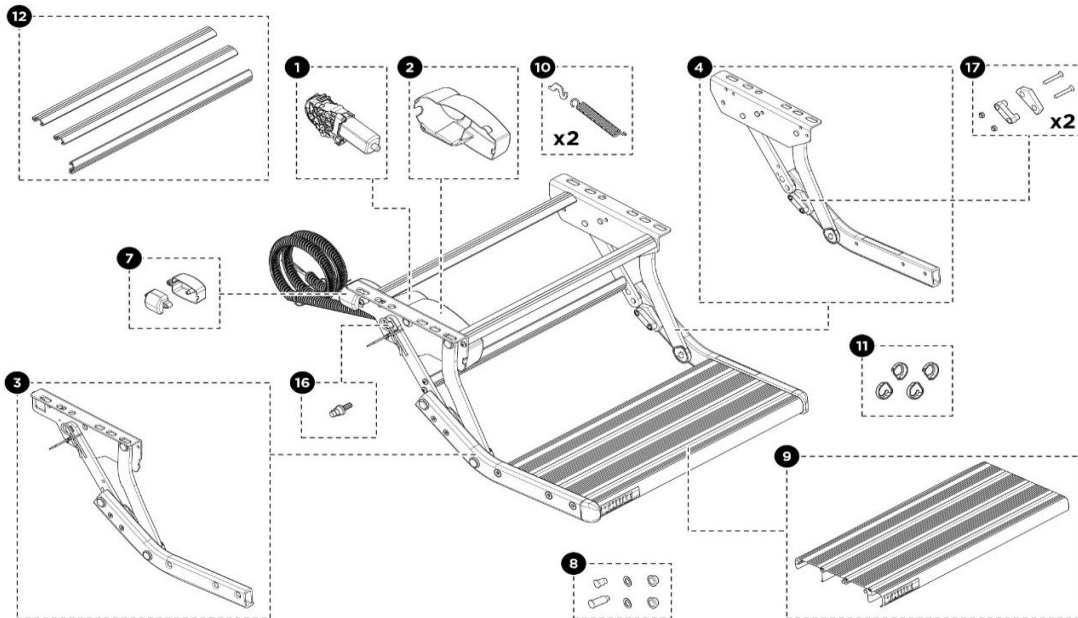

2026 SPARE PARTS LIST
 Single Step V10, V15 & Compact

THULE
 SWEDEN

04STE0002 / 04STE0001

Thule Step (STE)
 OS_04STE0002_00_Single-Step-V15-12V-Manual_SP-List

THULE
 19/11/2024

Thule Step (STE)
 OS_04STE0001_00_Single-Step-V15-12V_short_SP-List