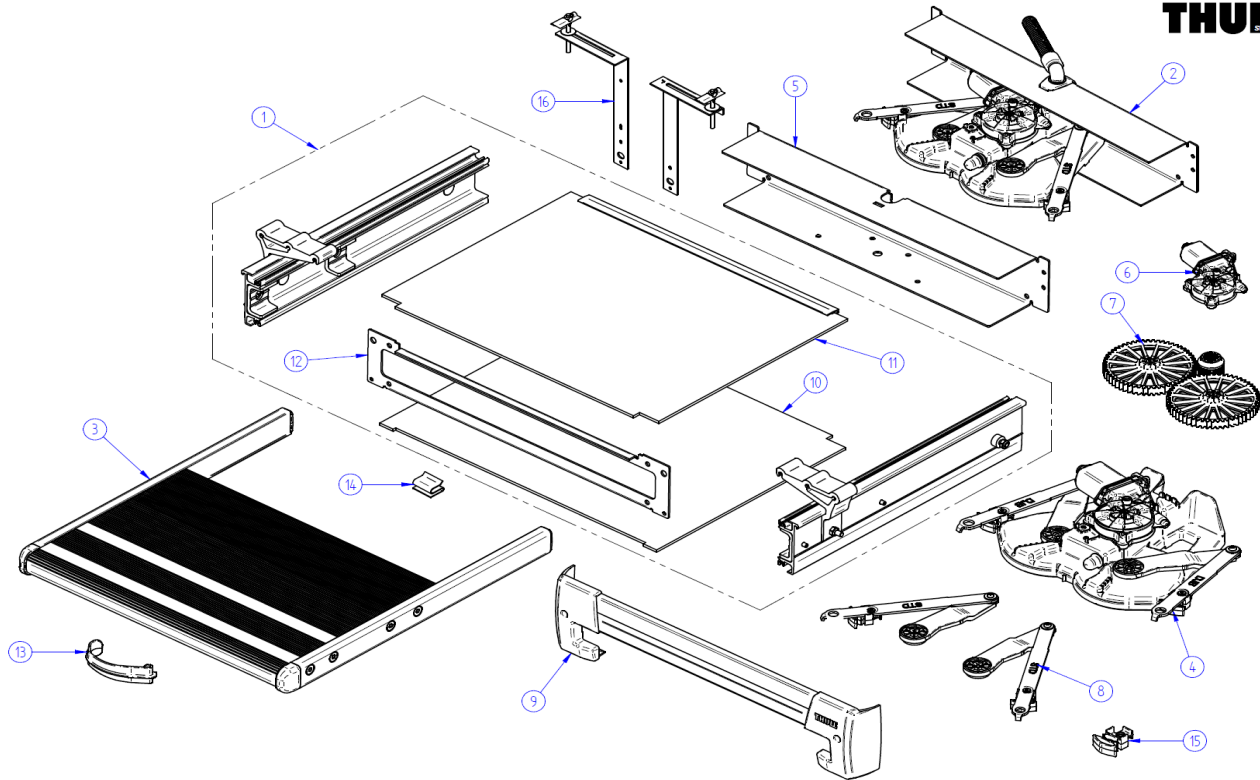

2026 SPARE PARTS LIST
Slide-Out Step G2 550 - Crafter 4WD

THULE
SWEDEN

SDD603

THULE
SWEDEN

THULE SLIDE OUT G2 550 - Crafter 4WD

SDD606-00

	ART.NR.	DESCRIPTION	TRADE £ (ex.VAT)
1	1500603687	FRAME SLO G2 CFT 550	0.00
2	1500603693	MOTOR COMPLETE SLO G2 CFT 550	0.00
3	1500603699	FOOTBOARD COMPLETE SLO G2 CFT 550	0.00
4	1500603702	MOTOR DRIVE UNIT SLO G2 CFT G2	0.00
5	1500603722	MOTOR PLATE SLO G2 550	0.00
6	1500603660	MOTOR SO G2	0.00
7	1500603648	REPAIR KIT PINION SLO G2	0.00
8	1500603707	DRIVING ARMS SLO G2 CFT G2	0.00
9	1500603704	FRONT PROTECTION SLO G2 DJB/CFT 550	0.00
10	1500603712	LOWER PROTECTION SLO G2 CFT 550	0.00
11	1500603718	UPPER PROTECTION SLO G2 CFT 550 + H PROFILE	0.00
12	1500603232	FRONT PLATE SLO 550	0.00
13	1500603404	SAFETY HOOK FOOTBOARD SLO	0.00
14	1500602752	FIXATION SPRING PROTECTION COVER - 6PCS	0.00
16	1500603726	END STOP FOOTBOARD SLO G2	0.00
15	1500603233	MOUNTING BRACKETS + TOGGLE BOLTS FOR CRAFTER 4WD	0.00