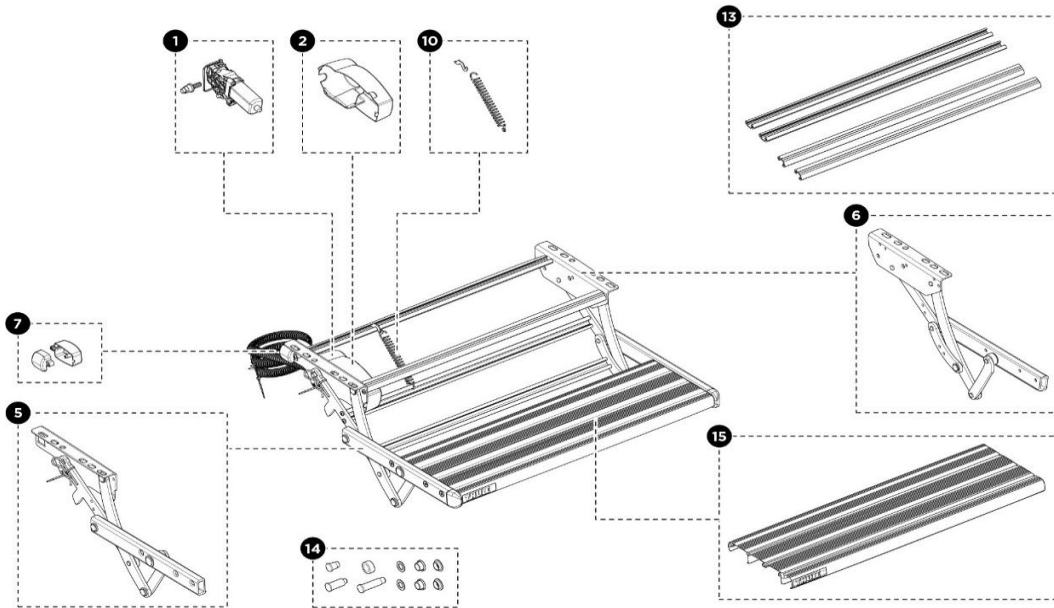

2026 SPARE PARTS LIST
Single Step V10, V15 & Compact

THULE
SWEDEN

04STE0002 / 04STE0001

Thule Step (STE)
OS_04STE0002_00_Single-Step-V15-12V-Manual_SP-List

THULE
19/11/2024