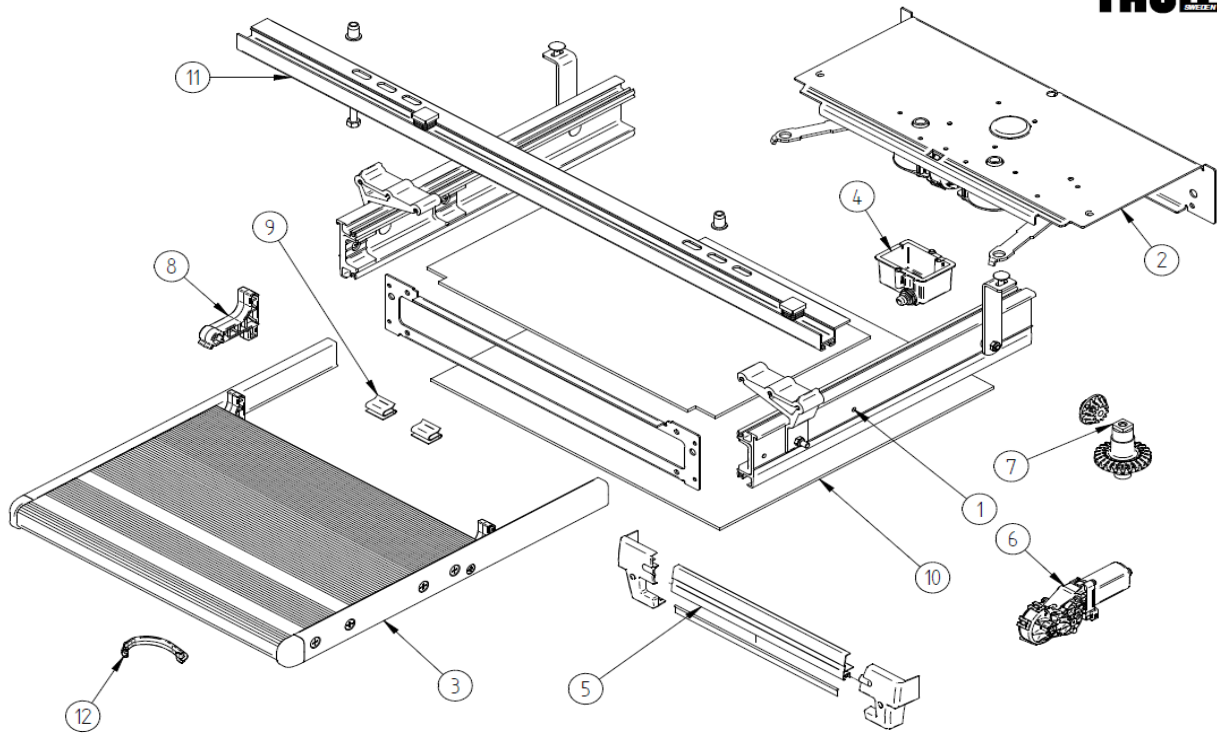

2026 SPARE PARTS LIST
Slide-Out Step 12V 2016 Ducato

THULE
SWEDEN

SDB613

THULE
CONCEPT

THULE Slide out Ducato V16

SDB613-02

	ART.NR.	DESCRIPTION	TRADE £ (ex.VAT)
1	1500603120	FRAME SLIDE OUT 400 2016 DUCATO	Not available
	1500603121	FRAME SLIDE OUT 550 2016 DUCATO	Not available
	1500603122	FRAME SLIDE OUT 700 2016 DUCATO	Not available
2	1500603123	MOTOR COMPLETE S/O 400 2016	0.00
	1500603124	MOTOR COMPLETE S/O 550 2016	0.00
	1500603125	MOTOR COMPLETE S/O 700 2016	0.00
3	1500603126	FOOTBOARD COMPL. SLIDE OUT 400 2016	0.00
	1500603127	FOOTBOARD COMPL. SLIDE OUT 550 2016	0.00
	1500603128	FOOTBOARD COMPL. SLIDE OUT 700 2016	0.00
4	1500603129	ALARMSWITCH SLIDE OUT V16	0.00
5	1500602741	FRONT PROTECTION SLIDE OUT 400 2012 VAN	0.00
	1500602742	FRONT PROTECTION SLIDE OUT 550 2012 VAN	0.00
	1500602743	FRONT PROTECTION SLIDE OUT 700 2012 VAN	0.00
6	1500602744	12V MOTOR SLIDE OUT 2012	0.00
7	1500602745	REPAIR KIT PINION SLIDE-OUT 2012	0.00
8	1500602746	END STOP FOOTBOARD SLIDE OUT 2012	0.00
9	1500602752	FIXATION SPRING PROTECTION COVER - 6PCS	0.00
10	1500603130	LOWER PROTECTION SLIDE OUT V12 12V400	0.00
	1500603131	LOWER PROTECTION SLIDE OUT V12 12V550	0.00
	1500603132	LOWER PROTECTION SLIDE OUT V12 12V700	Not available
11	1500603133	REAR FIXATION PROFILE SLIDE OUT 2016 DUCATO	0.00
12	1500603404	SAFETY HOOK FOOTBOARD SO	0.00