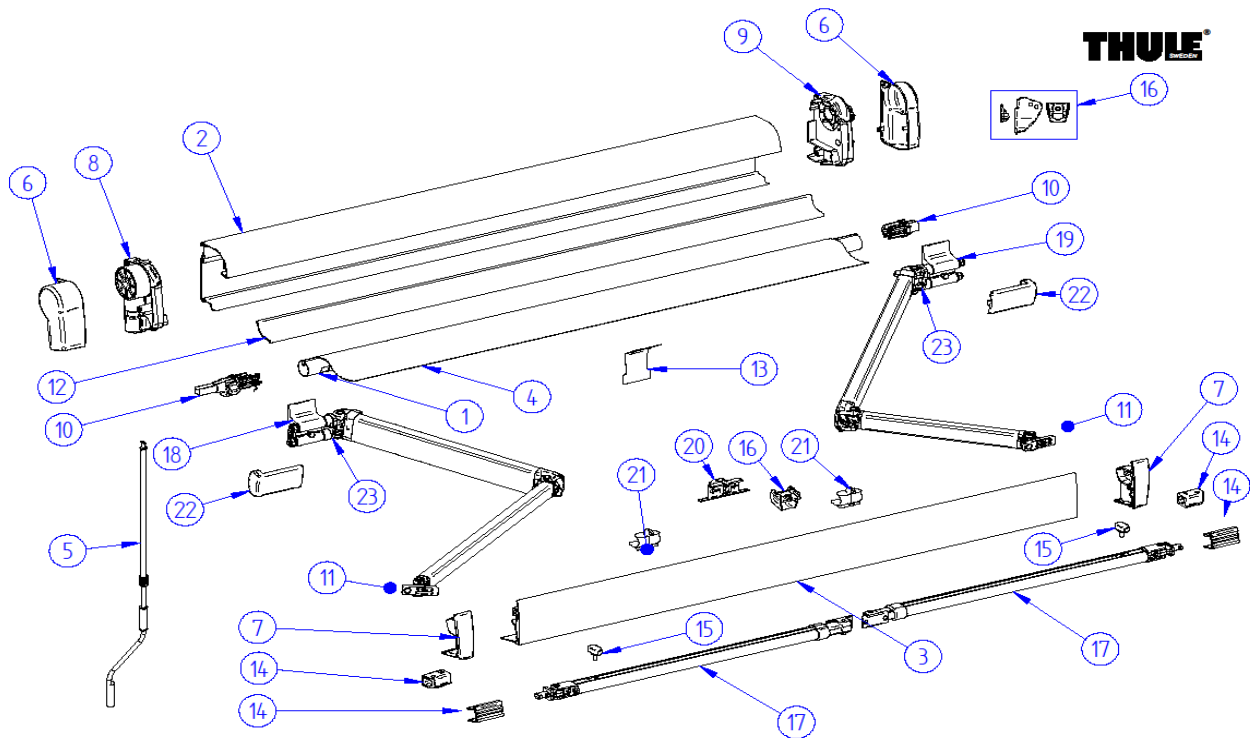

2026 SPARE PARTS LIST
4900

THULE
SWEDEN

4AY602

THULE Omnistor 4900 & Tristor²

4AY602-04

	ART.NR.	DESCRIPTION	TRADE £ (ex.VAT)
1	1500602658	ROLLER TUBE D=30X0.8MM / 4200-2,60M	0.00
	1500602186	ROLLER TUBE D=30X0.8MM / 4200-3.00M	0.00
	1500602187	ROLLER TUBE D=30X0.8MM / 4200-3.50M	0.00
	1500602188	ROLLER TUBE D=30X0.8MM / 4200-4.00M	0.00
	1500602189	ROLLER TUBE D=30X0.8MM / 4200-4.50M	0.00
2	1500602659	MAINHOUSING 4900 2M60 WHITE	Not available
	1500602190	MAINHOUSING 4900 3M00 WHITE	Not available
	1500602191	MAINHOUSING 4900 3M50 WHITE	Not available
	1500602192	MAINHOUSING 4900 4M00 WHITE	Not available
	1500602193	MAINHOUSING 4900 4M50 WHITE	Not available
	1500602660	MAINHOUSING 4900 2M60 ANO	0.00
	1500602198	MAINHOUSING 4900 3M00 ANO	0.00
	1500602199	MAINHOUSING 4900 3M50 ANO	0.00
	1500602200	MAINHOUSING 4900 4M00 ANO	0.00
	1500602201	MAINHOUSING 4900 4M50 ANO	Not available
	1500602948	MAINHOUSING 4900 2M60 ANTHR.	Not available
	1500602949	MAINHOUSING 4900 3M00 ANTHR.	0.00
3	1500602661	LEADRAIL 4200/4900 2M60 WHI	0.00
	1500602194	LEADRAIL 4200/4900 3M00 WHI	0.00
	1500602195	LEADRAIL 4200/4900 3M50 WHI	0.00
	1500602196	LEADRAIL 4200/4900 4M00 WHI	0.00
	1500602197	LEADRAIL 4200/4900 4M50 WHI	0.00
	1500602662	LEADRAIL 4200/4900 2M60 ANO	0.00
	1500602248	LEADRAIL 4200/4900 3M00 ANO	0.00
	1500602249	LEADRAIL 4200/4900 3M50 ANO	0.00
	1500602250	LEADRAIL 4200/4900 4M00 ANO	0.00
	1500602251	LEADRAIL 4200/4900 4M50 ANO	0.00
	1500602950	LEADRAIL 4200/4900 2M60 ANT	0.00
	1500602951	LEADRAIL 4200/4900 3M00 ANT	0.00